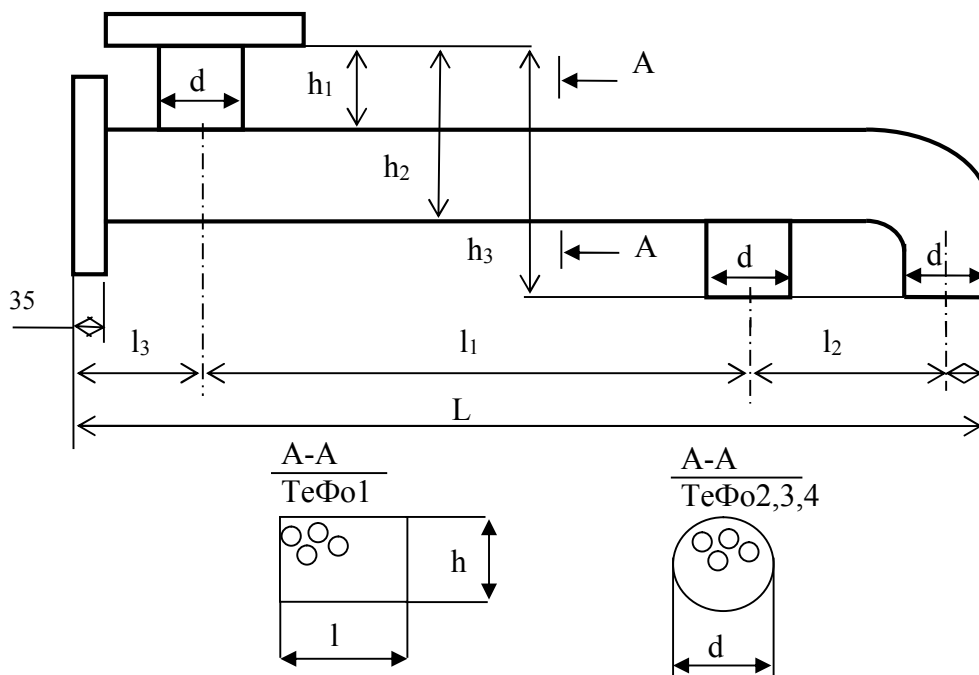

Габаритный чертеж рекуператора ТеФо®.

Марка / Тип	L, мм	l ₃ , мм	l ₁ , мм	l ₂ , мм	d, мм	h ₁ , мм	h ₂ , мм	h ₃ , мм
ТеФо1 ТТАИв 55/700	1230	350	555	275	100	125	180	262
ТеФо2 ТТАИв 100/800	1065	205	640	170	100	100	200	235
ТеФо3 ТТАИв 125/850	1148	220	670	195	125	105	230	265
ТеФо4 ТТАИв 150/900	1250	250	695	230	150	115	265	310

Размеры, соосные оси рекуператора, указаны с допуском ± 5 мм.